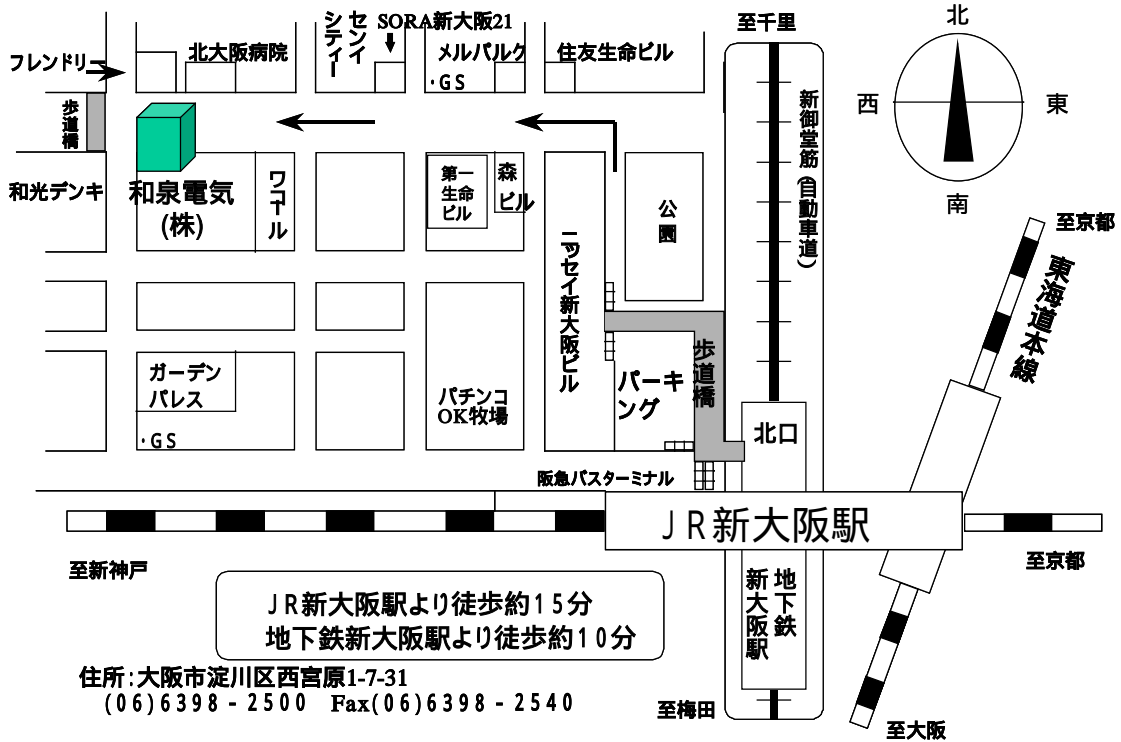

和泉電気株式会社 本社 / アイデック技術研究センター

11階フロア見取り図